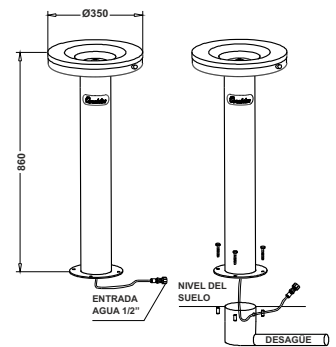

Fuentes de agua de instalación.

Fuentes diseñadas para todo tipo de jardines públicos o privados.

Superior calidad, fabricadas totalmente en acero inoxidable.

Modelo: M-2JRO

Serie J

Especialmente diseñada para su uso en el exterior, como jardines públicos, privados, patios de colegios...

Gran robustez, gracias al elevado espesor del acero utilizado en su construcción (2mm). Pulsador lateral de gran resistencia y durabilidad.

Agua a temperatura natural, sin equipo de refrigeración.

Modelos

M-2JRO

- Surtidor agua natural accionado mediante pulsador lateral.

Dos alturas:

M-2JRO 86

- Estándar. Altura: 860mm.

M-2JRO 56

- Para niños. Altura: 560mm.